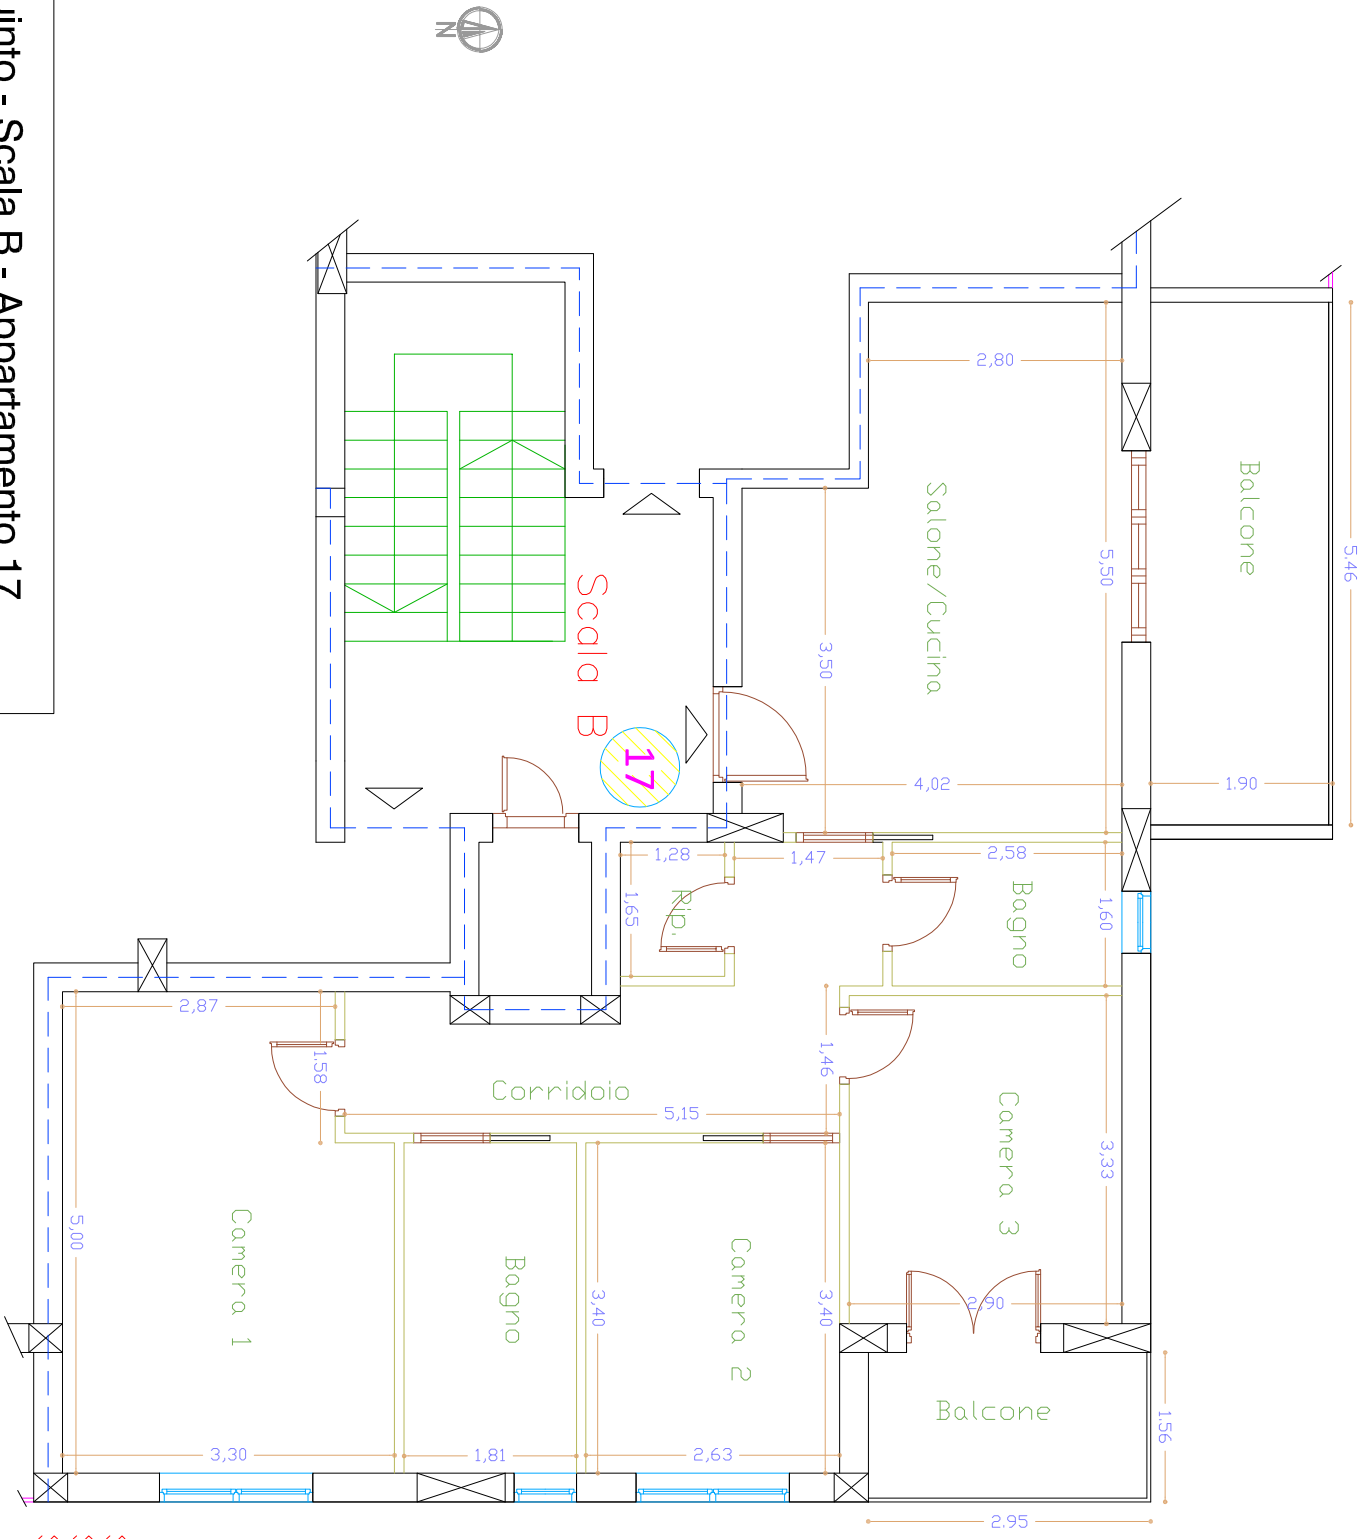

Piano Quinto - Scala B - Appartamento 17

Sup. netta mq 79,28
Sup. lorda mq 89,45
Sup. esterni mq 14,97